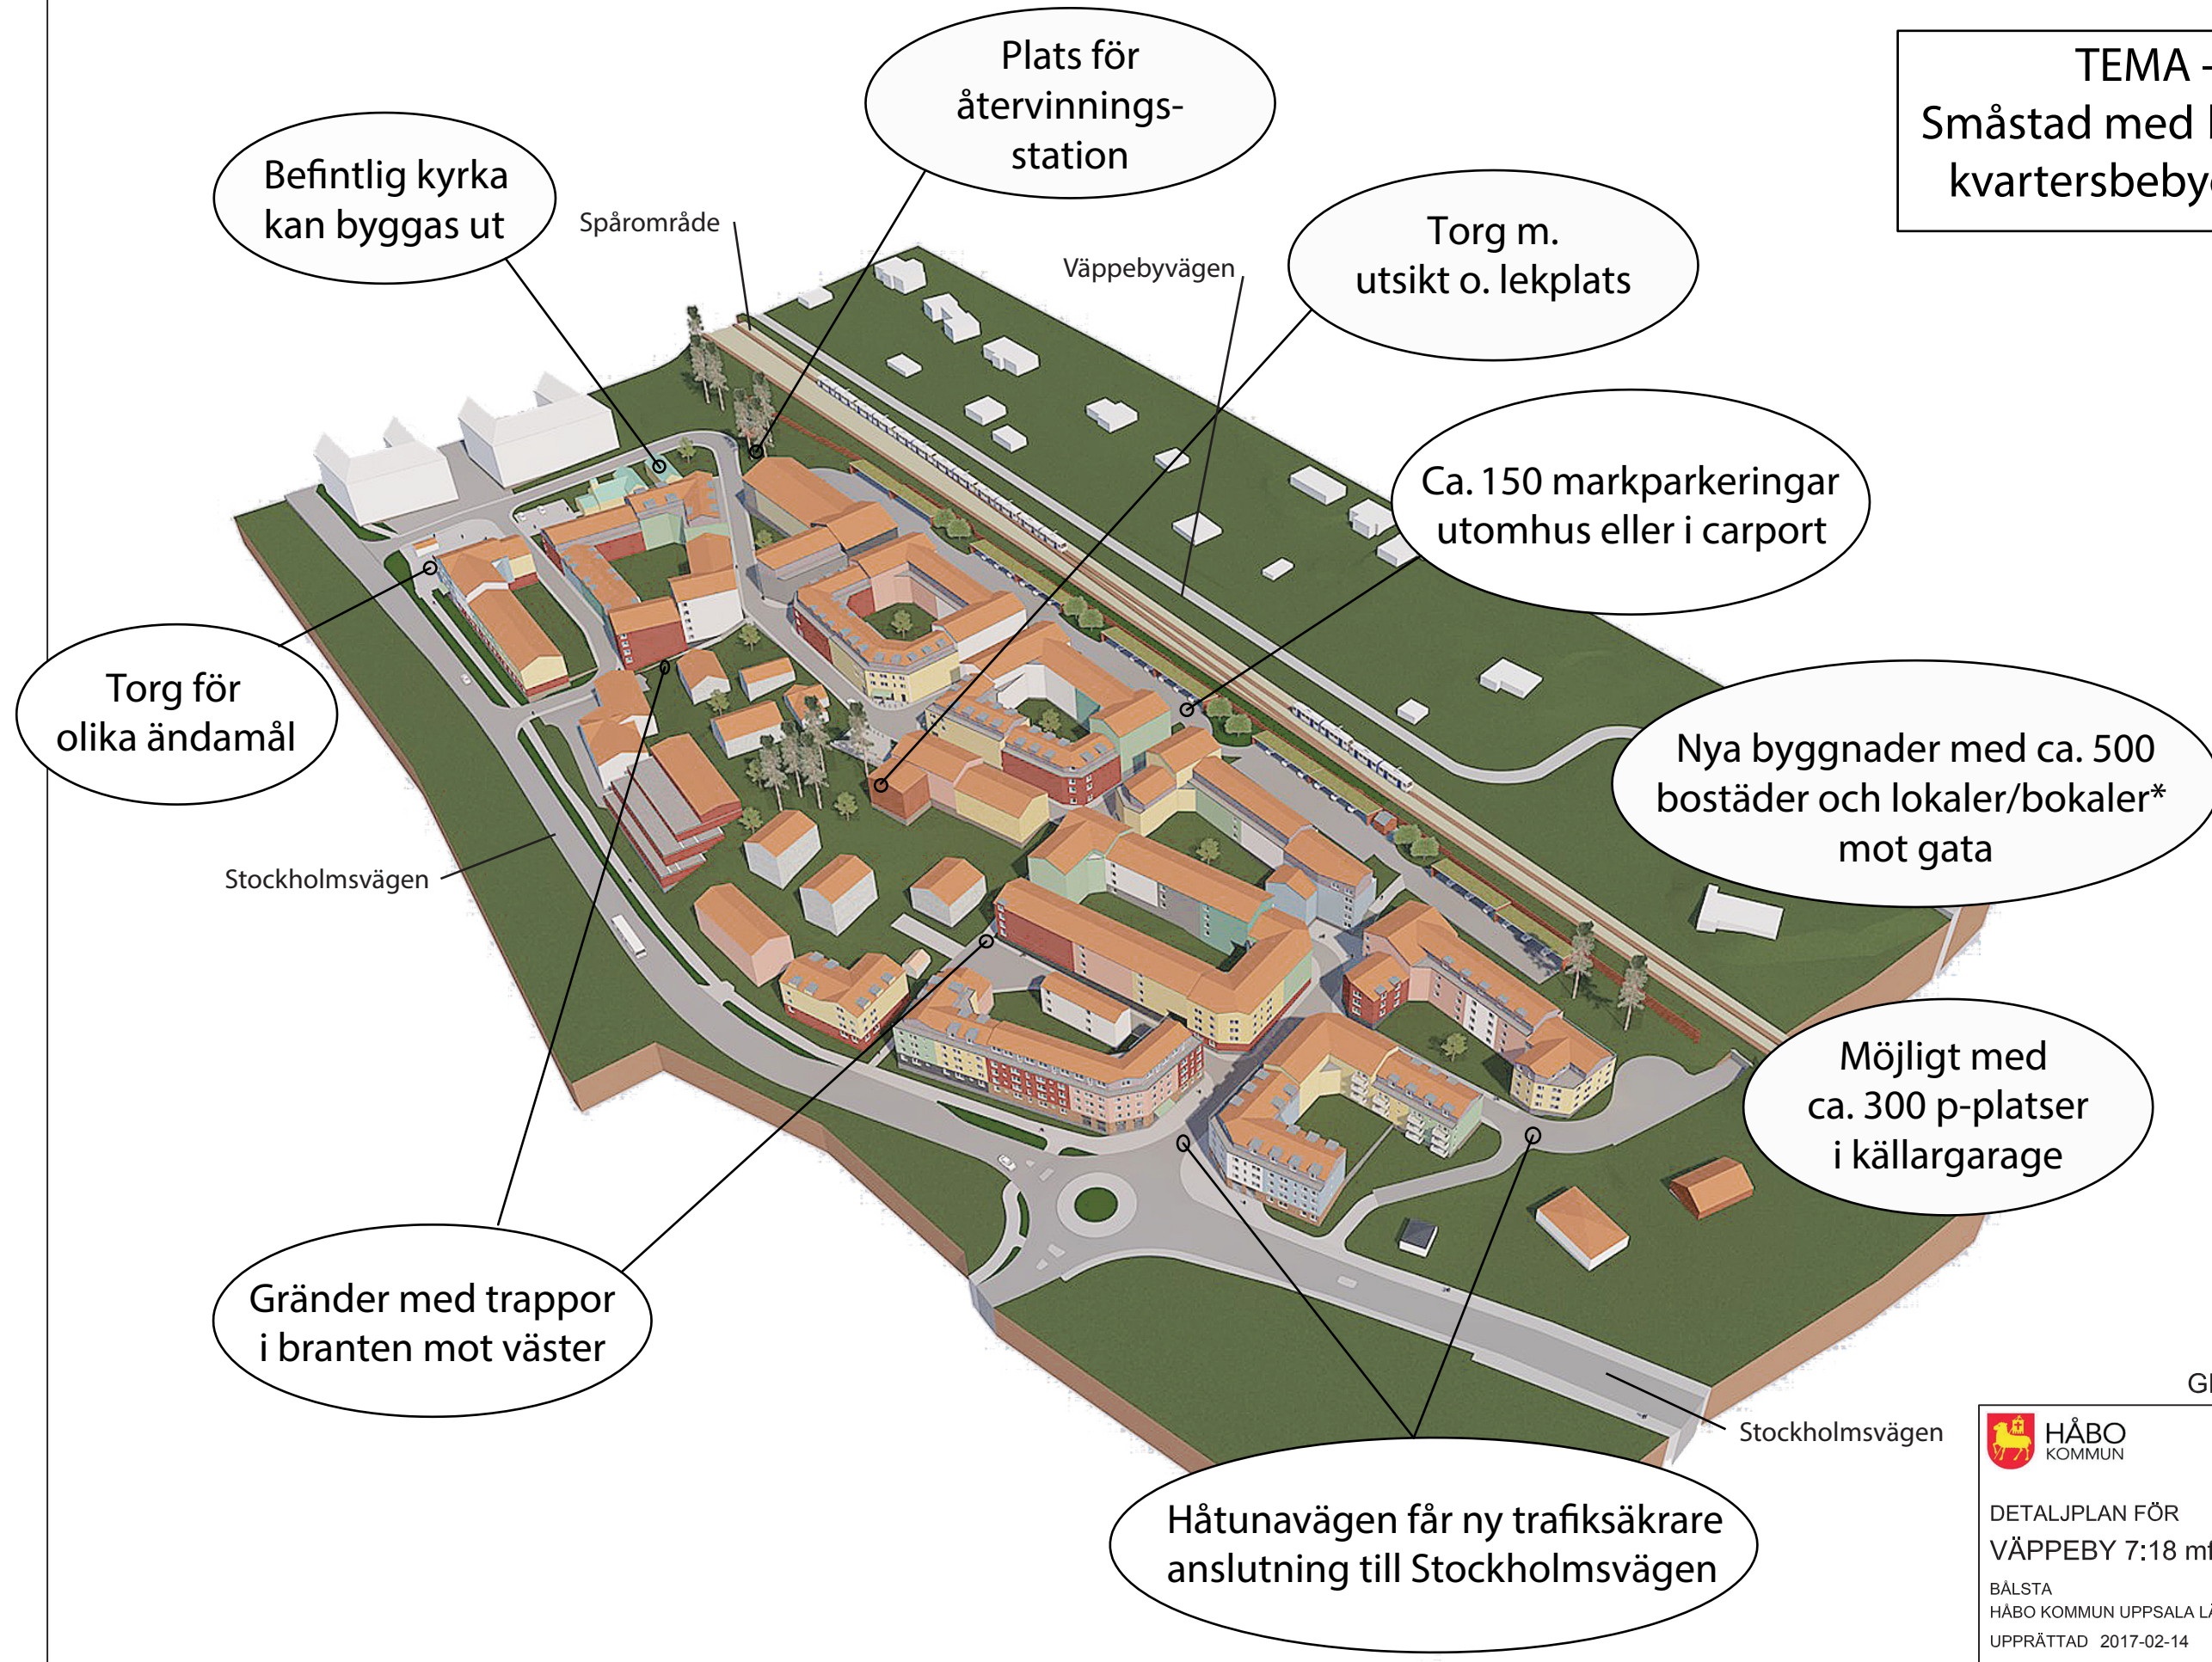

**TEMA -  
Småstad med blandad  
kvartersbebyggelse"**

\*Bokaler är lokaler som är utformade så att de även har en del som går att bo i.

GRANSKNINGSHANDLING

DETALJPLAN FÖR  
VÄPPEBY 7:18 mfl,  
BÅLSTA  
HÅBO KOMMUN UPPSALA LÄN  
UPPRÄTTAD 2017-02-14

- Handlingarna består av:
- Plankarta
  - Planbeskrivning
  - Grundkarta
  - Fastighetsförteckning
  - Behovsbedömning

Beslutsdatum  
Godkänd  
Antagen  
Lagakraft

Isabell Lundberg  
Plan- och utvecklingschef